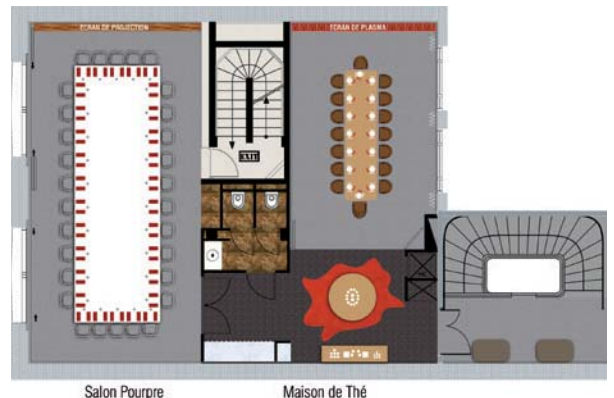

KADRANCE  
CERCLE·D'AFFAIRES·PRIVÉ

SALON POURPRE & SA MAISON DE THÉ  
THE PURPLE LOUNGE & ITS TEA ROOM

- 25
- 30
- 40
- 60
- 70

Plongez dans l'univers feutré du Salon Pourpre et de sa Maison de Thé d'inspiration asiatique. Lampes suspendues, paravents japonais, couleurs vives et nacrées, tout a été pensé pour en faire un espace à part. Ces deux salons contigus mélangent harmonieusement culture, design et technologies !  
 Le Salon Pourpre est un espace offrant de nombreux aménagements. Pour vos présentations sur grand écran, occultez la lumière avec la fresque de Geishas sur panneaux coulissants !

Réunion : 25 personnes en U / Meeting: 25 people in U-shaped style

Conférence : 30 personnes / Conference: 30 people

Immerse yourself in the lavish decoration of the Purple Lounge, with its Asian-inspired Tea Room. Hanging lamps, Japanese folding screens, and a mix of bright and subdued hues have all been selected to make this space unique. The two adjoining halls blend culture, design and technology in style and harmony. In addition to its beauty, the Purple Lounge is fitted with state-of-the-art facilities; for large-screen presentations the room darkens by sliding panels adorned with Geisha frescoes