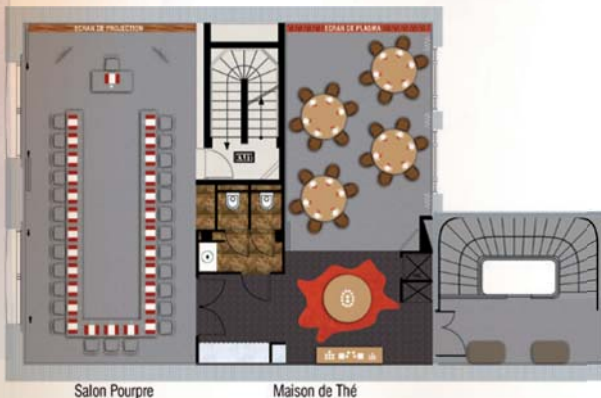

KADRANCE  
CERCLE·D'AFFAIRES·PRIVÉ

SALON POURPRE & SA MAISON DE THÉ  
THE PURPLE LOUNGE & ITS TEA ROOM

- 25
- 30
- 40
- 60
- 70

Plongez dans l'univers feutré du Salon Pourpre et de sa Maison de Thé d'inspiration asiatique. Lampes suspendues, paravents japonais, couleurs vives et nacrées, tout a été pensé pour en faire un espace à part. Ces deux salons contigus mélangent harmonieusement culture, design et technologies !  
 Le Salon Pourpre est un espace offrant de nombreux aménagements. Pour vos présentations sur grand écran, occultez la lumière avec la fresque de Geishas sur panneaux coulissants !

Réunion : 25 personnes en U / Meeting: 25 people in U-shaped style

Conférence : 30 personnes / Conference: 30 people

Immerse yourself in the lavish decoration of the Purple Lounge, with its Asian-inspired Tea Room. Hanging lamps, Japanese folding screens, and a mix of bright and subdued hues have all been selected to make this space unique. The two adjoining halls blend culture, design and technology in style and harmony. In addition to its beauty, the Purple Lounge is fitted with state-of-the-art facilities; for large-screen presentations the room darkens by sliding panels adorned with Geisha frescoes