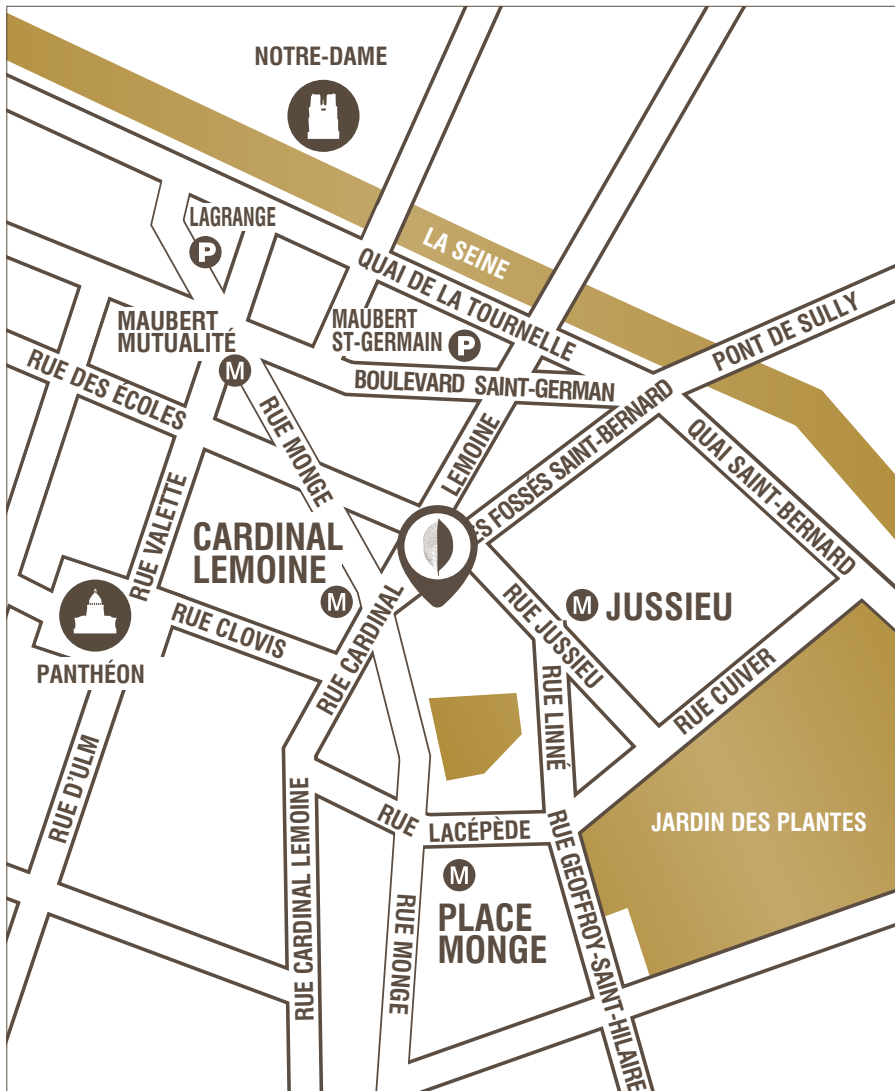

ACCÈS / TRANSPORT / STATIONNEMENT ACCESS / PARKING / TRANSPORT

MÉTRO

Ligne 10

Stations Cardinal-Lemoine ou Jussieu

Ligne 7

Station Jussieu

GARES & MÉTROS

Austerlitz à 10 mn Lyon à 15 mn

Montparnasse à 20 mn

Saint-Lazare à 20 mn

BUS

Lignes 24, 47, 67, 63, 86, 87, 89

PARKINGS PUBLICS

Maubert - Saint-Germain

accès au 37, boulevard Saint-Germain

Lagrange