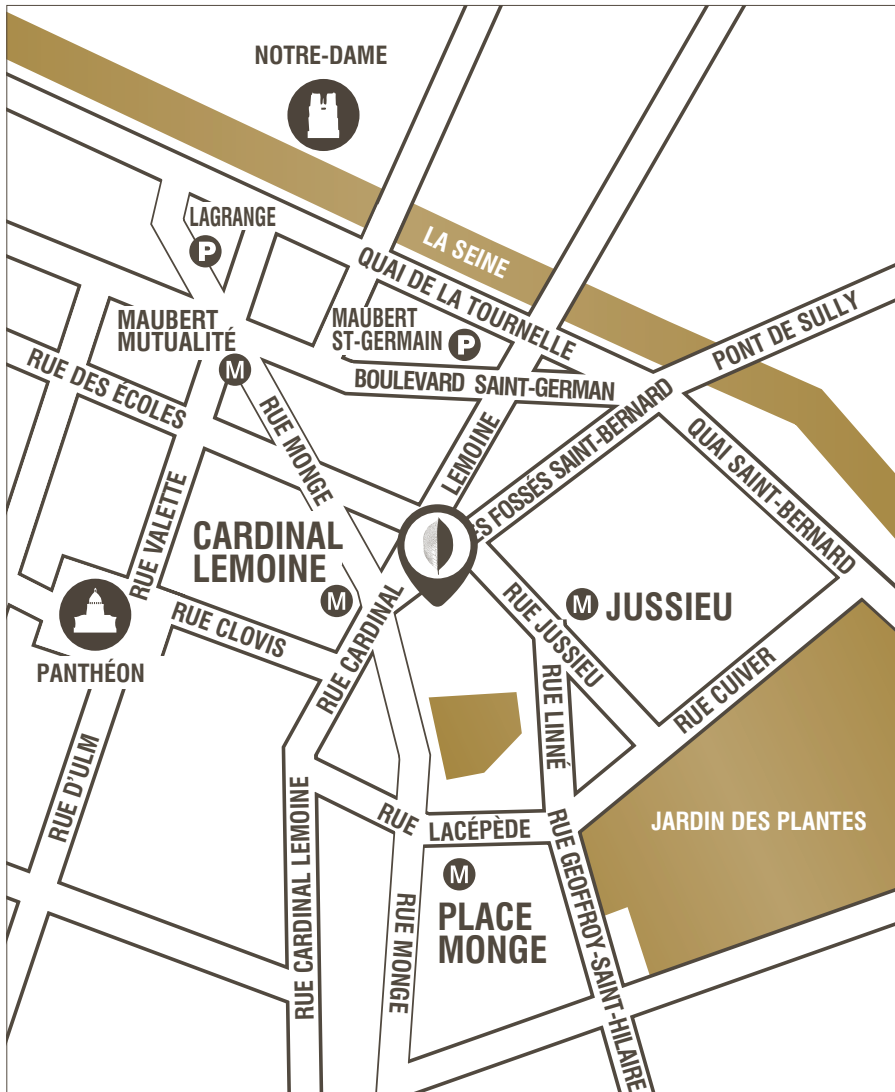

### MÉTRO

Ligne 10  
Stations Cardinal-Lemoine ou Jussieu  
Ligne 7  
Station Jussieu

### GARES & MÉTROS

Austerlitz à 10 mn Lyon à 15 mn  
Montparnasse à 20 mn  
Saint-Lazare à 20 mn

### BUS

Lignes 24, 47, 67, 63, 86, 87, 89